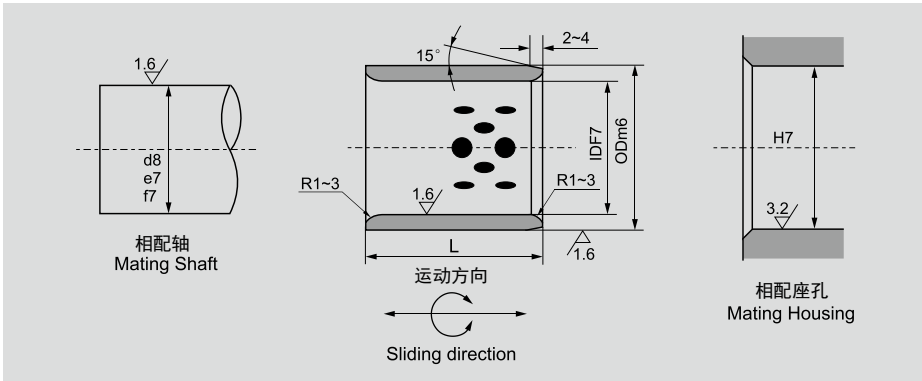

## EB65.01 自润轴套 EB65.01 Straight Bushings

d	D	IDF7	ODm6	L <sup>-0.10</sup> / <sub>-0.30</sub>															
				8	10	12	15	16	20	25	30	35	40	50	60	70	80		
8	12	8	12	+0.028 +0.013	081208	081210	081212	081215											
10	14	10	14	+0.018 +0.007	101408	101410	101412	101415		101420									
12	18	12	18			121810	121812	121815	121816	121820	121825	121830							
13	19	13	19			131910		131915	131916										
14	20	14	20			142010	142012	142015		142020	142025	142030							
15	21	15	21	+0.034 +0.016		152110	152112	152115	152116	152120	152125	152130							
16	22	16	22	+0.021 +0.008		162210	162212	162215	162216	162220	162225	162230	162235	162240					
18	24	18	24				182412	182415	182416	182420	182425	182430	182435	182440					
20	28	20	28			202810	202812	202815	202816	202820	202825	202830	202835	202840	202850				
22	32	22	32	+0.041 +0.020			223212	223215		223220	223225								
25	33	25	33				253312	253315	253316	253320	253325	253330	253335	253340	253350	253360			
30	38	30	38	+0.025 +0.009			303812	303815		303820	303825	303830	303835	303840	303850	303860			
35	45	35	45							354520	354525	354530	354535	354540	354550	354560			
40	50	40	50	+0.050 +0.025						405020	405025	405030	405035	405040	405050	405060	405070	405080	
45	55	45	55									455530	455535	455540	455550	455560			
50	60	50	60	+0.030 +0.011								506030	506035	506040	506050	506060	506070	506080	